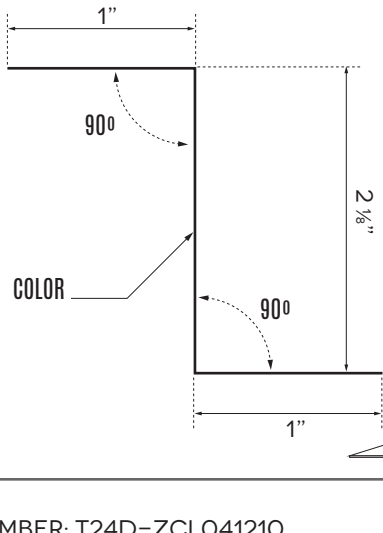

TRIM & FLASHING

C A T A L O G

CONCEALED
FASTENER
ROOF AND WALL
SYSTEMS

DRIP EDGE

S.O. 8"
 PART NUMBER: T24D-DETO80010

DRIP EDGE 675

S.O. 6 3/4"
 PART NUMBER: T24D-DETO67510

Z BAR 100

Z-BAR: NS-100 | ML-100

S.O. 3 1/8"
 PART NUMBER: T24D-ZCLO31210

Z BAR 150

Z-BAR: SL-150 | SLZ-150 | ML-150

S.O. 3 5/8"
 PART NUMBER: T24D-ZCLO36210

Z BAR 200 **RIDGE CAP 12**

Z-BAR: ML-200

S.O. 4 1/8"
 PART NUMBER: T24D-ZCLO41210

DOWNSPOUT DOWNSPOUT ELBOW

S.O. 18"
PART NUMBER: T24D-DOW180010

S.O. 18"
PART NUMBER: T24D-DOE180010

DOWNSPOUT STRAP

S.O. 2 1/2"
PART NUMBER: T24D-DSTO250010