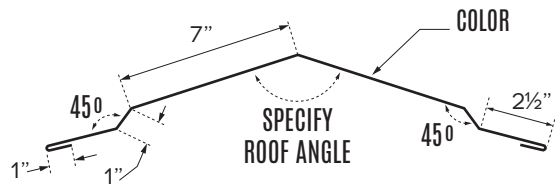

S.O. 24"
PART NUMBER: T24D-RCH240010